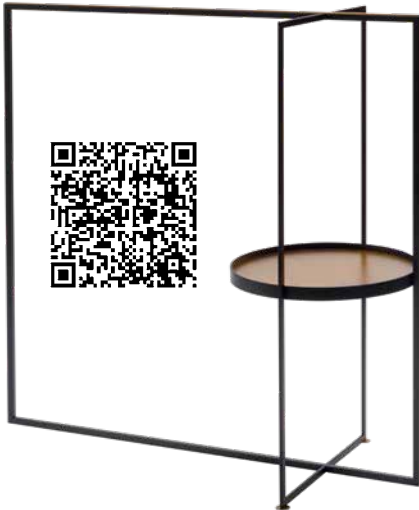

Свободно стоящий гардероб

ГАБАРИТЫ

В 140 x Т 58 x Н 140 cm, Ø Platte 55 cm

ОТДЕЛКА ПОЛКИ:

№ 21 | Брашированная латунь

Основание№ 32 | **Black Edition**

Сталь, Softtouch черный матовый

Bitte auf Auftrag vermerken "SPRINT"!

Bild weicht von der Ausführung ab

CAMEO 80-2

Couchtisch

РАЗМЕРЫ: В 80 x Т 80 x H 40 cm**ОСНОВАНИЕ:**№ 32 | **Black Edition** Softtouch

schwarzmatt, gepulvert

СТОЛЕШНИЦЫ

- 2 x Sahara Noir Glanz
- 2 x Parsolglas grau
- 1 x Parsolglas + 1 x Sahara Noir